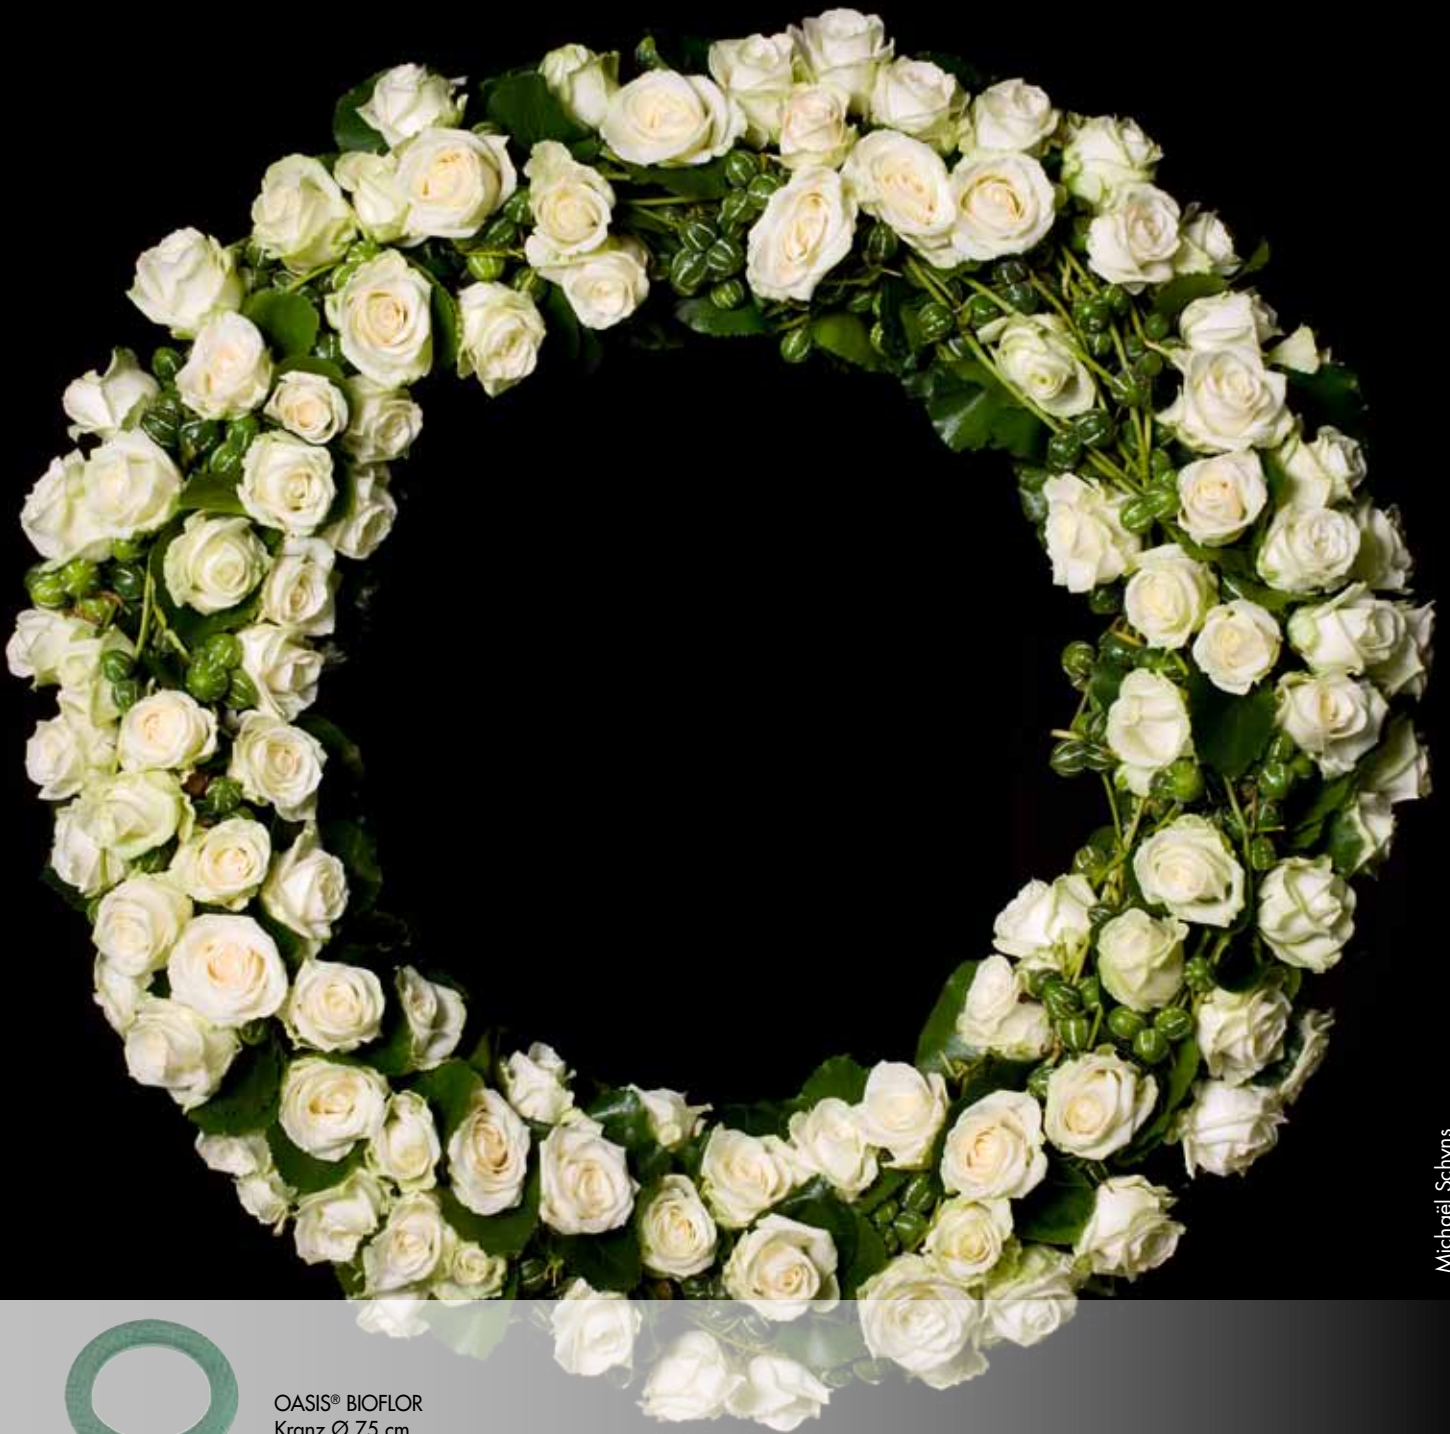

Trauerkränze

Michael Schyns

OASIS® BIOFLOR
Kranz Ø 75 cm
Art. Nr. 11-07371

„Jeder Abschied ist die Geburt einer Erinnerung.“

Autor unbekannt